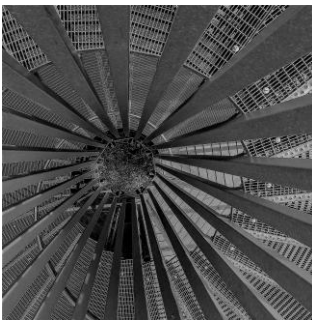

Christian Rink

- 1 Stilleben Natura morte:
Hase, Fasan und Ente

- 2 Unterseite eines Blattes im
Gegenlicht

- 3 Holocaust Mahnmal in Berlin

- 4 Baumkronenpfad-Treppe in
Beelitz- Heilstätten

- 5 Eigenwillig