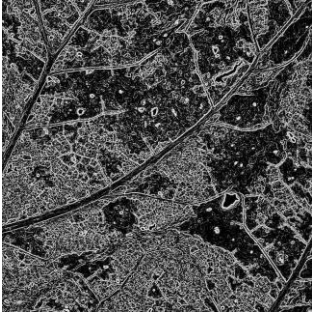

Christian Rink

- 1 Stilleben Natura morte:
Hase, Fasan und Ente

- 2 Unterseite eines Blattes im
Gegenlicht

- 3 Holocaust Mahnmal in Berlin

- 4 Baumkronenpfad-Treppe in
Beelitz- Heilstätten

- 5 Eigenwillig